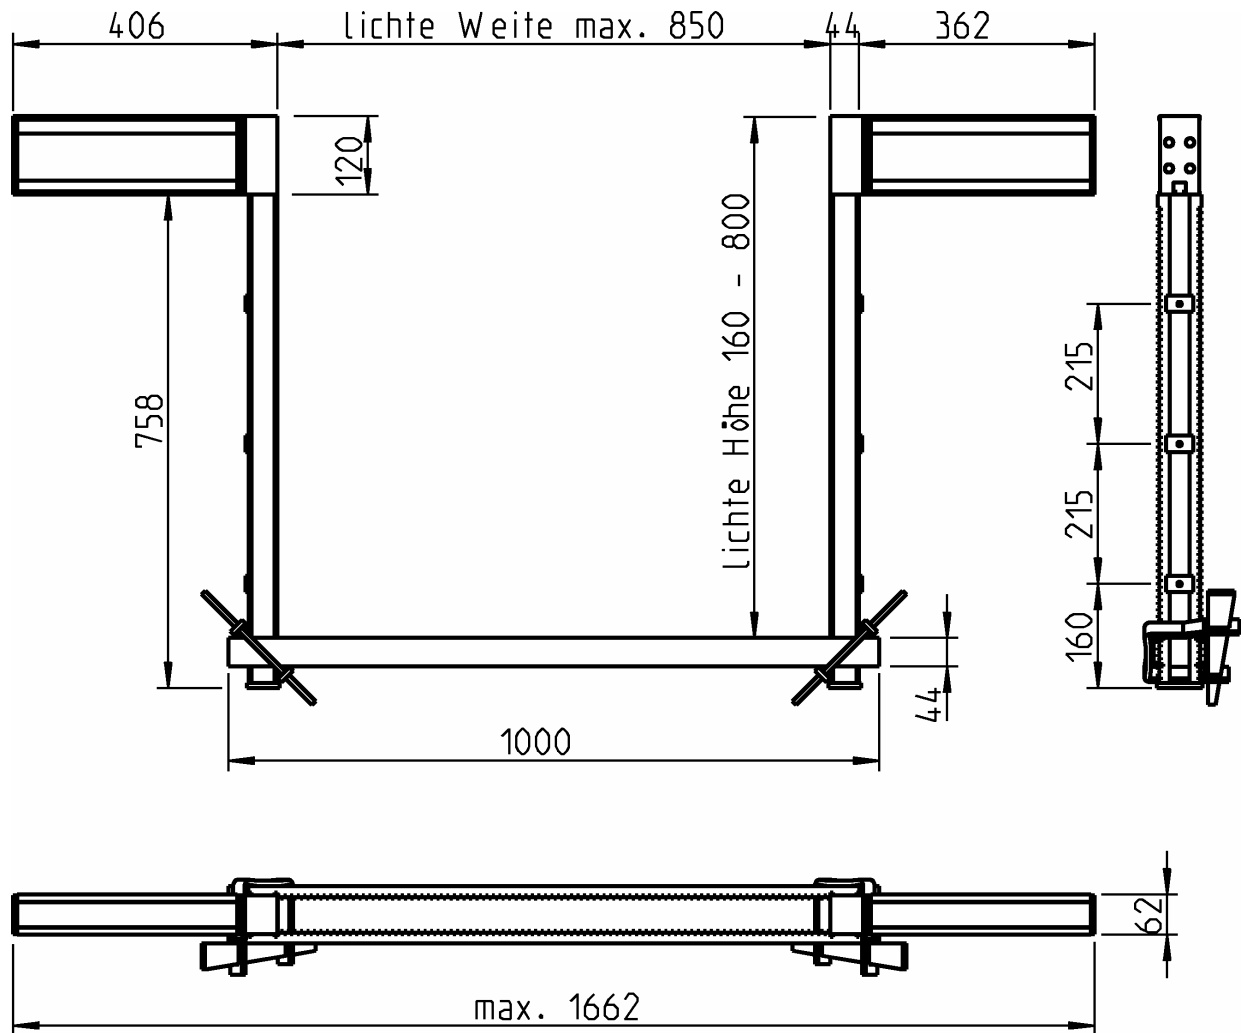

Unterzugschalung  
TITAN U-HV  
Produktinformation

Abmessungen:

feuerverzinkt

je 3 Nagellöcher  
Ø4 auf Trägervorder-  
und Trägerrückseite

Friedr. Ischebeck GmbH

Loher Straße 31-79  
58256 Ennepetal

Tel.: (0 23 33) 83 05-0  
Fax: (0 23 33) 83 05-55